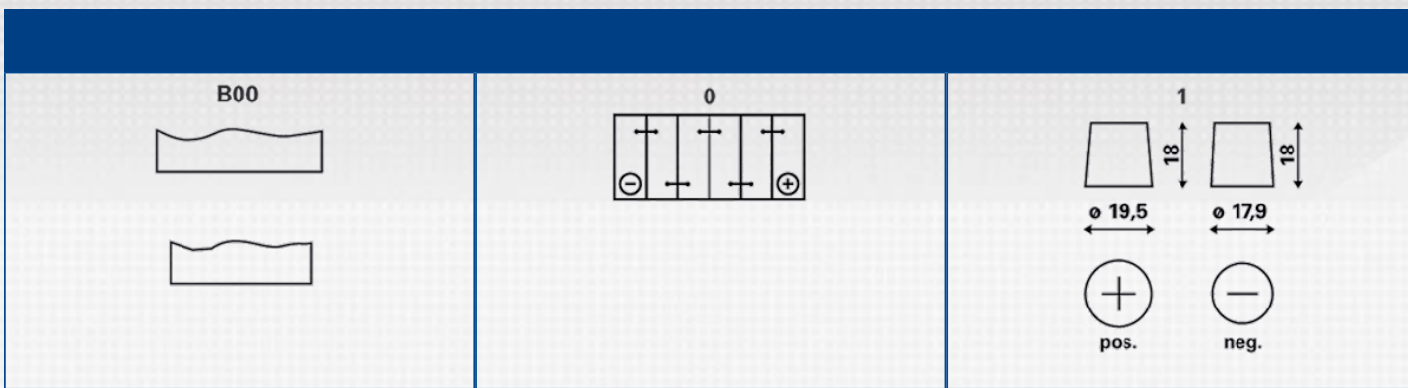

BLUE DYNAMIC

-
- – 110%
- PowerFrame®
-

: www.varta-automotive.com

ETN:	560 410 054
:	560 410 054 313 2
.	D47
:	4016987119679
UK :	005
:	1
- :	48

[]:	12	:	B00
[]:	60	:	0
EN []:	540	:	1
[]:	232	:	D23L
[]:	173	():	14,54
[]:	225		

POWERFRAME®

Прочная структура

Прочная структура запатентованной технологии решетки PowerFrame обеспечивает на 66 % большую долговечность и более высокую устойчивость к коррозии по сравнению с решетками других конструкций.

Мощная модель

Конструкция решетки PowerFrame обеспечивает отличный ток холодной прокрутки, поток электроэнергии на 70 % лучше по сравнению с другими технологиями решеток.

Чистое производство

По сравнению с другими технологическими методами, производство PowerFrame требует на 20 % меньше энергии и дает на 20 % меньше выбросов парниковых газов.