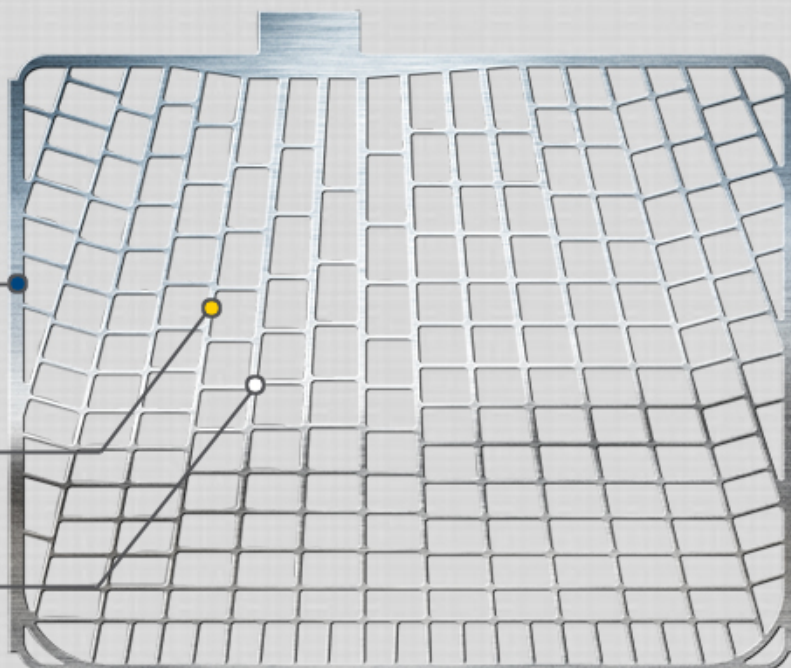

BLUE DYNAMIC

-
- – 110%
- PowerFrame®
-

: www.varta-automotive.com

ETN:	560 410 054
:	560 410 054 313 2
.	D47
:	4016987119679
UK :	005
:	1
- :	48

[]:	12	:	B00
[]:	60	:	0
EN []:	540	:	1
[]:	232	:	D23L
[]:	173	():	14,54
[]:	225		

POWERFRAME®

Прочная структура

Прочная структура запатентованной технологии решетки PowerFrame обеспечивает на 66 % большую долговечность и более высокую устойчивость к коррозии по сравнению с решетками других конструкций.

Мощная модель

Конструкция решетки PowerFrame обеспечивает отличный ток холодной прокрутки, поток электроэнергии на 70 % лучше по сравнению с другими технологиями решеток.

Чистое производство

По сравнению с другими технологическими методами, производство PowerFrame требует на 20 % меньше энергии и дает на 20 % меньше выбросов парниковых газов.