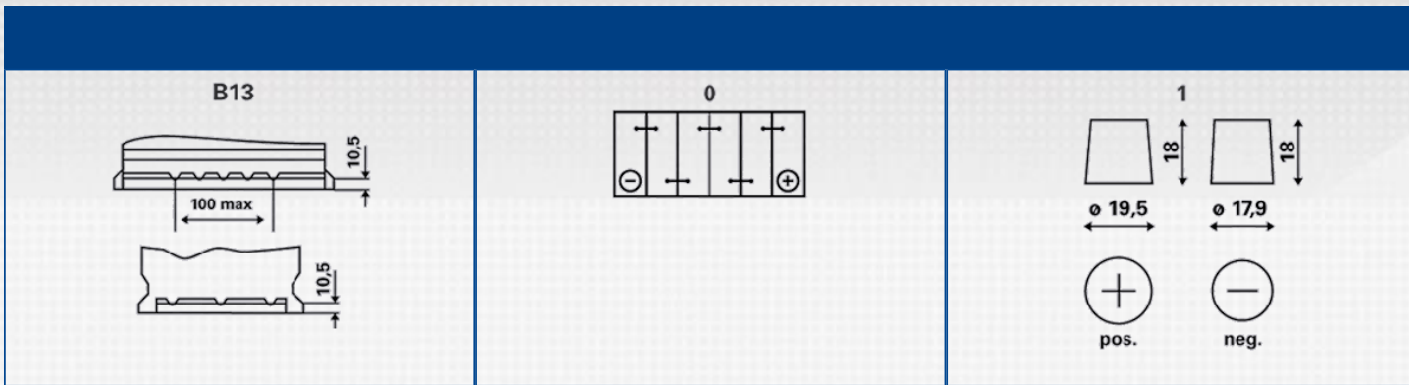

POWERFRAME®.

Прочная структура

Прочная структура запатентованной технологии решетки PowerFrame обеспечивает на 66 % большую долговечность и более высокую устойчивость к коррозии по сравнению с решетками других конструкций.

Мощная модель

Конструкция решетки PowerFrame обеспечивает отличный ток холодной прокрутки, поток электроэнергии на 70 % лучше по сравнению с другими технологиями решеток.

Чистое производство

По сравнению с другими технологическими методами, производство PowerFrame требует на 20 % меньше энергии и дает на 20 % меньше выбросов парниковых газов.