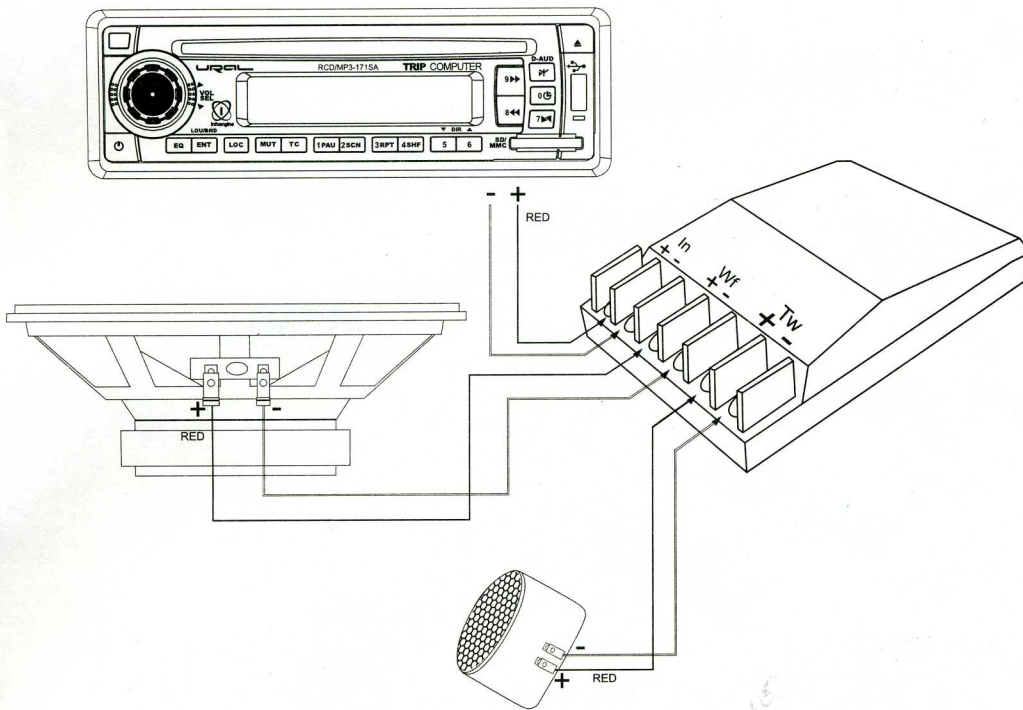

# AS-C1627K

2-хполосная компонентная  
акустическая система

СХЕМА ПОДКЛЮЧЕНИЯ

[WWW.URAL-AUTO.RU](http://WWW.URAL-AUTO.RU)