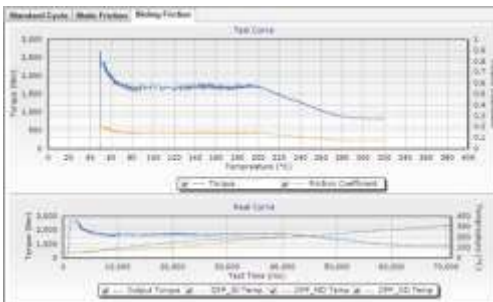

Динамометрический испытательный стенд